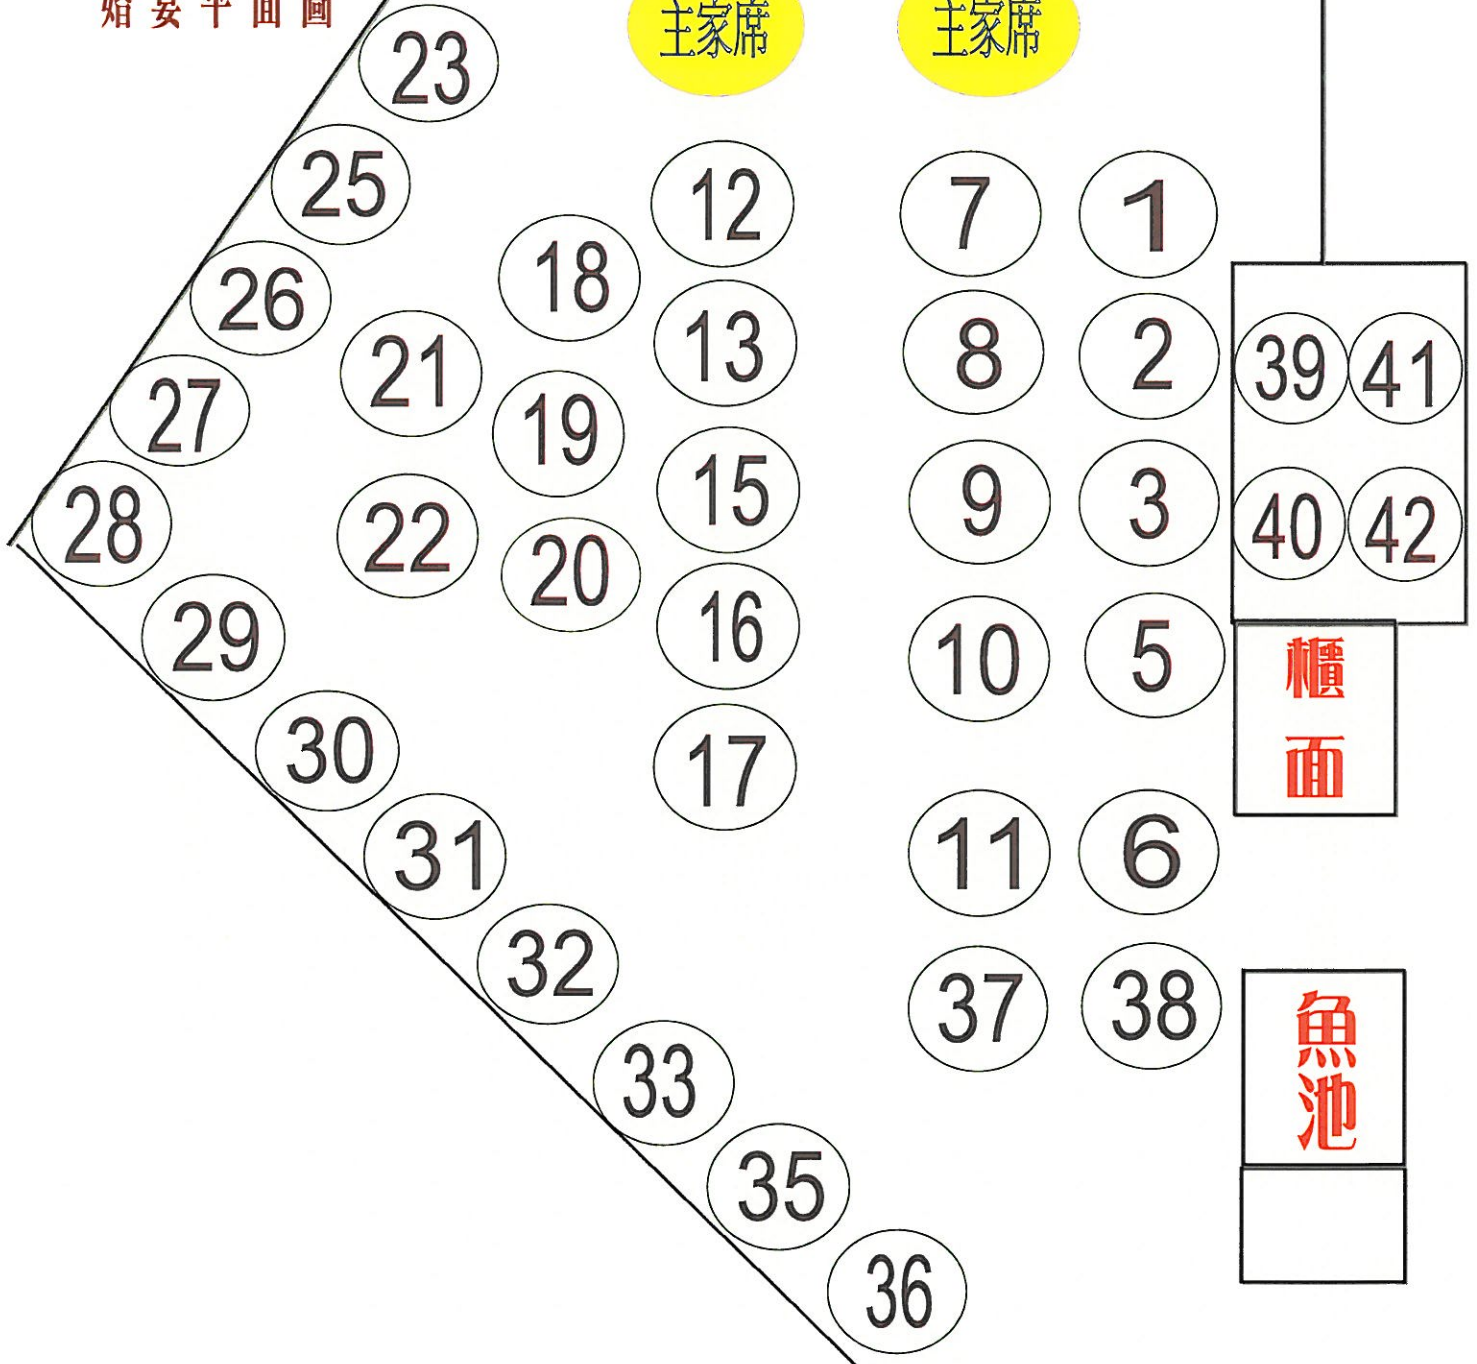

婚宴專門店
WEDDING BANQUET

婚宴平面圖

尊貴新娘房 (獨立洗手間)

豪華西式無柱大禮堂及舞台

主家席

主家席

40席

囍慶入口